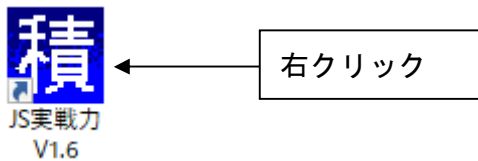

積算ソフトの更新方法

2019年4月吉日

①お使いのソフトのバージョン情報を確認します。

※積算（連動）を起動していただくと、バージョンメニューに表示されています。

②ソフトのインストール先を確認します。

インストール先は、デスクトップ等のアイコンを右クリックして、プロパティを表示すると確認出来ます。

③ホームページを開きます。(<http://www.i-js.co.jp>)

④「改元に伴うプログラムの更新について」をクリックします。

専用のページが表示されます。

⑤画面を下にスクロールすると、ソフトのバージョンごとにダウンロードがあります。

お使いの積算ソフトのバージョンを選択してください。

バージョン右の「ダウンロード」をクリックします。

クリックします。

J S 楽打－連動 L 楽打 2 楽打 1	Ver.7.0S/Ver.7.5S	▶ ダウンロード	
	Ver.8.0S	▶ ダウンロード	
J S 楽打－連動 P r o J S 楽打－連動 L P r o 楽打 R	Ver.3.0S	▶ ダウンロード	
	Ver.4.0S/Ver.4.5S	▶ ダウンロード	
	Ver.5.0S/Ver.5.5S	▶ ダウンロード	
	Ver.6.0S	▶ ダウンロード	
J S 実戦力－連動 J S 実戦力－連動 L J S 実戦力－連動 J r J S 実戦力－連動 L J r	Ver.1.5/Ver.1.5SE	▶ ダウンロード	
	Ver.1.6/Ver.1.6S/ Ver.2.0S/Ver.2.5S/ Ver.3.0S/Ver.3.5S/ Ver.4.0S/	▶ ダウンロード	
	Ver.5.0S/Ver.5.5S/ Ver.6.0S	▶ ダウンロード	