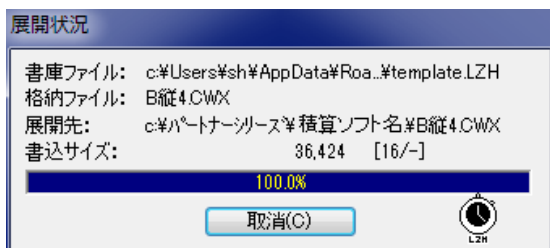

専用のページが表示されます。

⑤画面を下にスクロールすると、ソフトのバージョンごとにダウンロードがあります。

お使いの積算ソフトのバージョンを選択してください。

バージョン右の「ダウンロード」をクリックします。

クリックします。

J S 楽打－連動 L 楽打 2 楽打 1	Ver.7.0S/Ver.7.5S	▶ ダウンロード	
	Ver.8.0S	▶ ダウンロード	
J S 楽打－連動 P r o J S 楽打－連動 L P r o 楽打 R	Ver.3.0S	▶ ダウンロード	
	Ver.4.0S/Ver.4.5S	▶ ダウンロード	
	Ver.5.0S/Ver.5.5S	▶ ダウンロード	
	Ver.6.0S	▶ ダウンロード	
J S 実戦力－連動 J S 実戦力－連動 L J S 実戦力－連動 J r J S 実戦力－連動 L J r	Ver.1.5/Ver.1.5SE	▶ ダウンロード	
	Ver.1.6/Ver.1.6S/ Ver.2.0S/Ver.2.5S/ Ver.3.0S/Ver.3.5S/ Ver.4.0S/	▶ ダウンロード	
	Ver.5.0S/Ver.5.5S/ Ver.6.0S	▶ ダウンロード	

⑥ファイルがダウンロードされたら、クリックまたは実行をクリックします。

【Google Chrome の場合】

【Internet Explorer の場合】

【Microsoft Edge の場合】

⑦下図が表示されましたら、「次へ」をクリックします。

⑧下図が表示されましたら、「開始」ボタンをクリックします。

⑨積算ソフトのインストール先を選択し、「次へ」ボタンをクリックします。

⑩「更新」ボタンをクリックします。

⑪ プログラムが解凍されます。

⑫ 「OK」ボタンをクリックします。

⑬ 「完了」ボタンをクリックします。

【 更新の確認 】

- ・印刷画面にて 2019 年 5 月 1 日以降の日付で「元号」へ切り替えた際に
下図のように新しい元号「令和」になります。

印刷終了	印刷開始	プレビュー	内訳明細オプション	原点補正		
見積書鏡項目						
印刷日付	令和元年	5月	25日	無	<input checked="" type="radio"/> 元号	西暦
提出先	〇〇工務店				御中	
工事名	あいうえお邸新築工事					