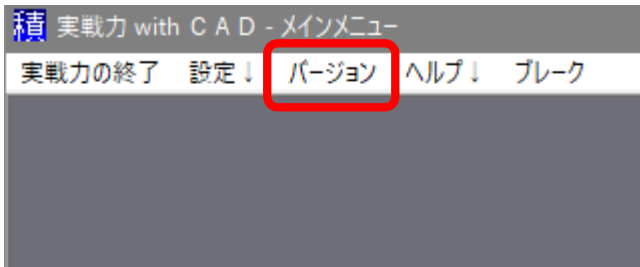

積算ソフトの更新方法

2019年4月吉日

①お使いのソフトのバージョン情報を確認します。

※積算（連動）を起動していただくと、バージョンメニューに表示されています。

②ソフトのインストール先を確認します。

インストール先は、デスクトップ等のアイコンを右クリックして、プロパティを表示すると確認出来ます。

③ホームページを開きます。(<http://www.i-js.co.jp>)

④「改元に伴うプログラムの更新について」をクリックします。

専用のページが表示されます。

⑤画面を下にスクロールすると、ソフトのバージョンごとにダウンロードがあります。

お使いの積算ソフトのバージョンを選択してください。

バージョン右の「ダウンロード」をクリックします。

クリックします。

J S 楽打－連動 L 楽打 2 楽打 1	Ver.7.0S/Ver.7.5S	▶ ダウンロード	
	Ver.8.0S	▶ ダウンロード	
J S 楽打－連動 P r o J S 楽打－連動 L P r o 楽打 R	Ver.3.0S	▶ ダウンロード	
	Ver.4.0S/Ver.4.5S	▶ ダウンロード	
	Ver.5.0S/Ver.5.5S	▶ ダウンロード	
	Ver.6.0S	▶ ダウンロード	
J S 実戦力－連動 J S 実戦力－連動 L J S 実戦力－連動 J r J S 実戦力－連動 L J r	Ver.1.5/Ver.1.5SE	▶ ダウンロード	
	Ver.1.6/Ver.1.6S/ Ver.2.0S/Ver.2.5S/ Ver.3.0S/Ver.3.5S/ Ver.4.0S/	▶ ダウンロード	
	Ver.5.0S/Ver.5.5S/ Ver.6.0S	▶ ダウンロード	