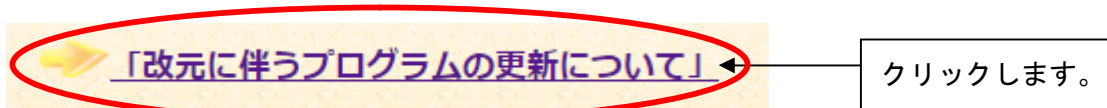

積算ソフトの更新方法

2019年4月吉日

①お使いのソフトのバージョン情報を確認します。

※積算（連動）を起動していただくと、バージョンメニューに表示されています。

②ソフトのインストール先を確認します。

インストール先は、デスクトップ等のアイコンを右クリックして、プロパティを表示すると確認出来ます。

③ホームページを開きます。(<http://www.i-js.co.jp>)

④「改元に伴うプログラムの更新について」をクリックします。

専用のページが表示されます。

⑤画面を下にスクロールすると、ソフトのバージョンごとにダウンロードがあります。

お使いの積算ソフトのバージョンを選択してください。

バージョン右の「ダウンロード」をクリックします。

クリックします。

J S 楽打－連動 L 楽打 2 楽打 1	Ver.7.0S/Ver.7.5S	▶ ダウンロード	
	Ver.8.0S	▶ ダウンロード	
J S 楽打－連動 P r o J S 楽打－連動 L P r o 楽打 R	Ver.3.0S	▶ ダウンロード	
	Ver.4.0S/Ver.4.5S	▶ ダウンロード	
	Ver.5.0S/Ver.5.5S	▶ ダウンロード	
	Ver.6.0S	▶ ダウンロード	
J S 実戦力－連動 J S 実戦力－連動 L J S 実戦力－連動 J r J S 実戦力－連動 L J r	Ver.1.5/Ver.1.5SE	▶ ダウンロード	
	Ver.1.6/Ver.1.6S/ Ver.2.0S/Ver.2.5S/ Ver.3.0S/Ver.3.5S/ Ver.4.0S/	▶ ダウンロード	
	Ver.5.0S/Ver.5.5S/ Ver.6.0S	▶ ダウンロード	