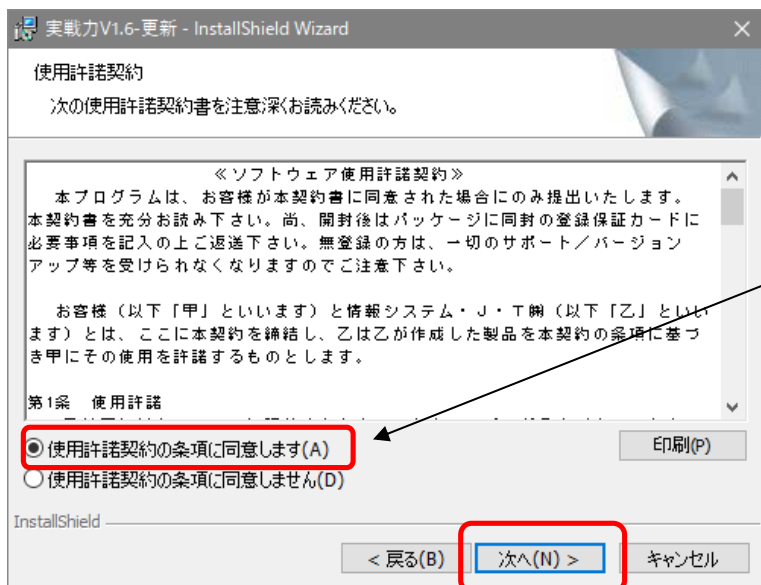

⑥ファイルがダウンロードされたら、クリックまたは実行をクリックします。

【Google Chrome の場合】

【Internet Explorer の場合】

【Microsoft Edge の場合】

⑦下図が表示されましたら、「次へ」をクリックします。

⑧下図が表示されましたら、「開始」ボタンをクリックします。

⑨積算ソフトのインストール先を選択し、「次へ」ボタンをクリックします。

⑩「更新」ボタンをクリックします。