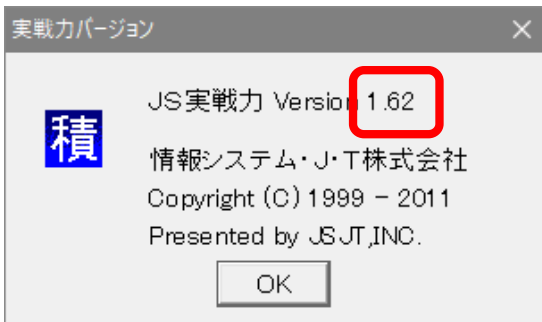

積算ソフトの更新方法

2019年4月吉日

①お使いのソフトのバージョン情報を確認します。

※積算（連動）を起動していただくと、バージョンメニューに表示されています。

②ソフトのインストール先を確認します。

インストール先は、デスクトップ等のアイコンを右クリックして、プロパティを表示すると確認出来ます。

③ホームページを開きます。(<http://www.i-js.co.jp>)

④「改元に伴うプログラムの更新について」をクリックします。

専用のページが表示されます。

⑤画面を下にスクロールすると、ソフトのバージョンごとにダウンロードがあります。

お使いの積算ソフトのバージョンを選択してください。

バージョン右の「ダウンロード」をクリックします。

クリックします。

J S 楽打－連動 L 楽打 2 楽打 1	Ver.7.0S/Ver.7.5S	▶ ダウンロード	
	Ver.8.0S	▶ ダウンロード	
J S 楽打－連動 P r o J S 楽打－連動 L P r o 楽打 R	Ver.3.0S	▶ ダウンロード	
	Ver.4.0S/Ver.4.5S	▶ ダウンロード	
	Ver.5.0S/Ver.5.5S	▶ ダウンロード	
	Ver.6.0S	▶ ダウンロード	
J S 実戦力－連動 J S 実戦力－連動 L J S 実戦力－連動 J r J S 実戦力－連動 L J r	Ver.1.5/Ver.1.5SE	▶ ダウンロード	
	Ver.1.6/Ver.1.6S/ Ver.2.0S/Ver.2.5S/ Ver.3.0S/Ver.3.5S/ Ver.4.0S/	▶ ダウンロード	
	Ver.5.0S/Ver.5.5S/ Ver.6.0S	▶ ダウンロード	