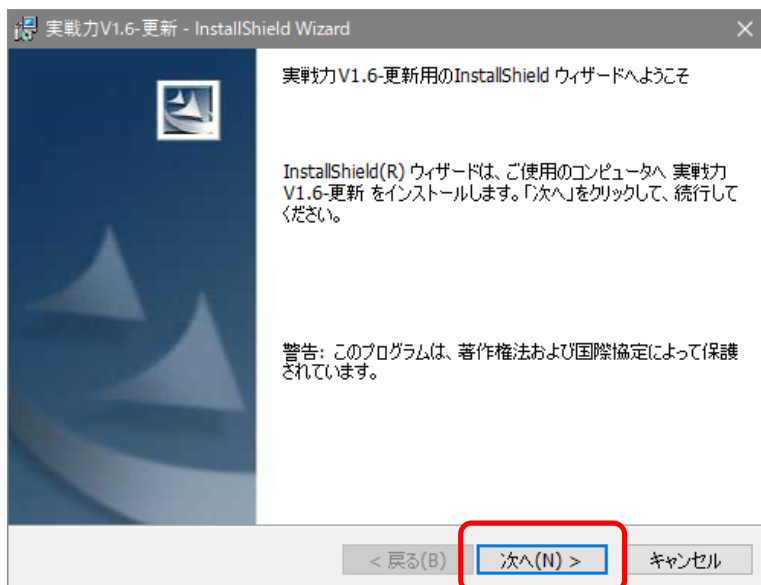

⑦下図が表示されましたら、「次へ」をクリックします。