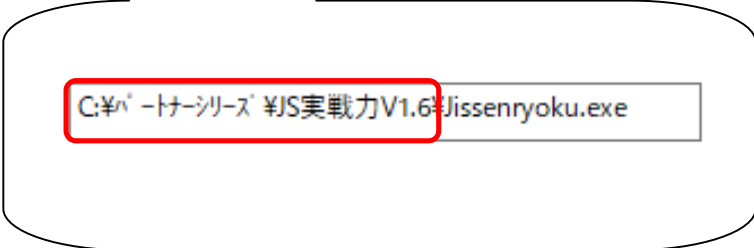

積算ソフトの更新方法

2019年4月吉日

①お使いのソフトのバージョン情報を確認します。

※積算（連動）を起動していただくと、バージョンメニューに表示されています。

②ソフトのインストール先を確認します。

インストール先は、デスクトップ等のアイコンを右クリックして、プロパティを表示すると確認出来ます。

③ホームページを開きます。(<http://www.i-js.co.jp>)

④「改元に伴うプログラムの更新について」をクリックします。

専用のページが表示されます。

⑤画面を下にスクロールすると、ソフトのバージョンごとにダウンロードがあります。

お使いの積算ソフトのバージョンを選択してください。

バージョン右の「ダウンロード」をクリックします。

クリックします。

J S 楽打－連動 L 楽打 2 楽打 1	Ver.7.0S/Ver.7.5S	▶ ダウンロード	
	Ver.8.0S	▶ ダウンロード	
J S 楽打－連動 P r o J S 楽打－連動 L P r o 楽打 R	Ver.3.0S	▶ ダウンロード	
	Ver.4.0S/Ver.4.5S	▶ ダウンロード	
	Ver.5.0S/Ver.5.5S	▶ ダウンロード	
	Ver.6.0S	▶ ダウンロード	
J S 実戦力－連動 J S 実戦力－連動 L J S 実戦力－連動 J r J S 実戦力－連動 L J r	Ver.1.5/Ver.1.5SE	▶ ダウンロード	
	Ver.1.6/Ver.1.6S/ Ver.2.0S/Ver.2.5S/ Ver.3.0S/Ver.3.5S/ Ver.4.0S/	▶ ダウンロード	
	Ver.5.0S/Ver.5.5S/ Ver.6.0S	▶ ダウンロード	