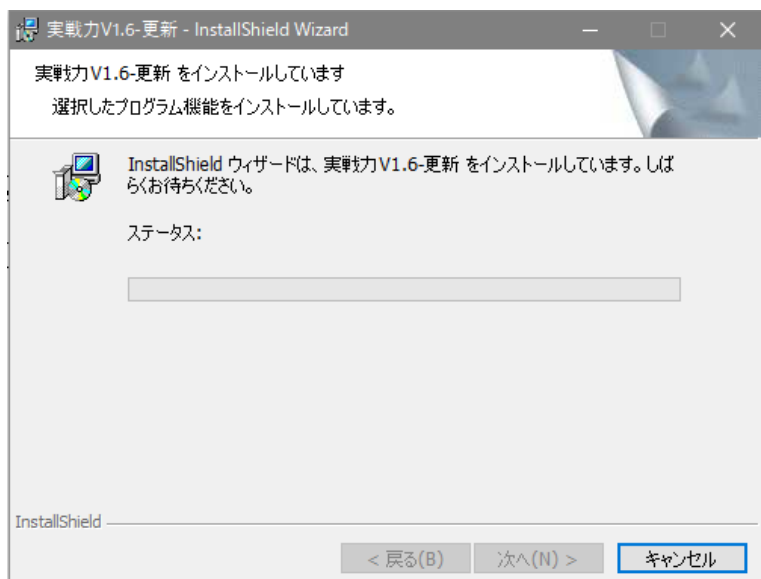

⑦下図が表示されましたら、「次へ」をクリックします。