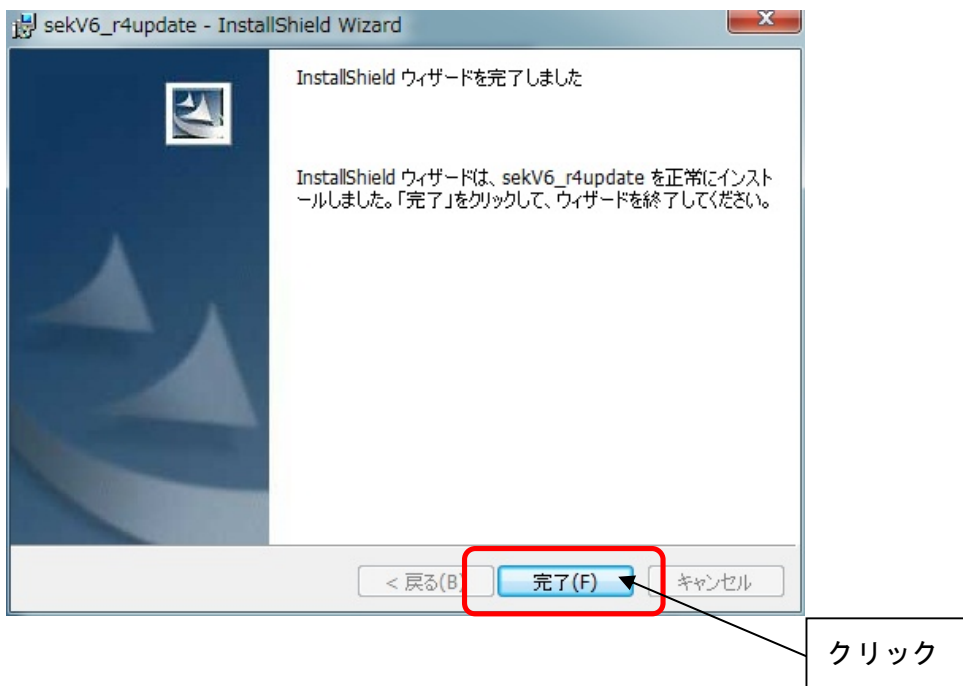

⑬ 「完了」ボタンをクリックします。