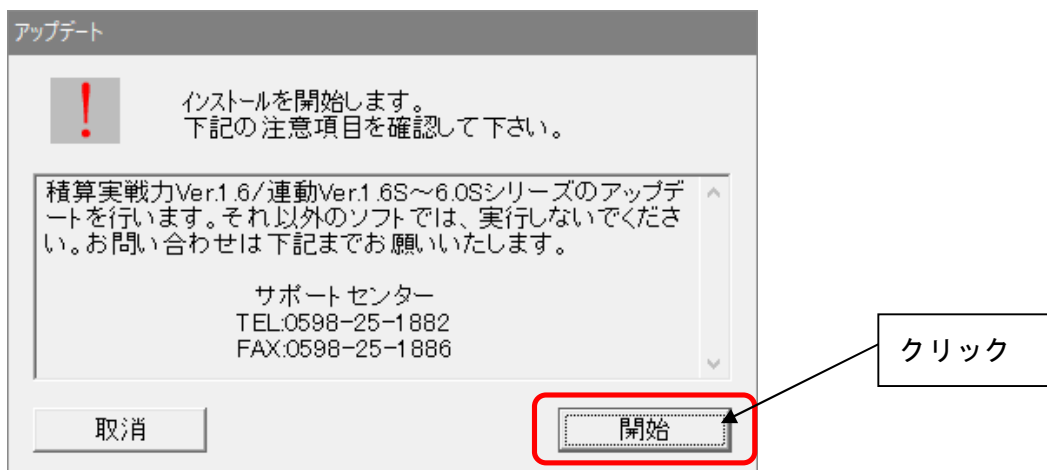

専用のページが表示されます。

⑤画面を下にスクロールすると、ソフトのバージョンごとにダウンロードがあります。

お使いの積算ソフトのバージョンを選択してください。

バージョン右の「ダウンロード」をクリックします。

クリックします。

J S 楽打－連動 L 楽打 2 楽打 1	Ver.7.0S/Ver.7.5S	▶ ダウンロード	
	Ver.8.0S	▶ ダウンロード	
J S 楽打－連動 P r o J S 楽打－連動 L P r o 楽打 R	Ver.3.0S	▶ ダウンロード	
	Ver.4.0S/Ver.4.5S	▶ ダウンロード	
	Ver.5.0S/Ver.5.5S	▶ ダウンロード	
	Ver.6.0S	▶ ダウンロード	
J S 実戦力－連動 J S 実戦力－連動 L J S 実戦力－連動 J r J S 実戦力－連動 L J r	Ver.1.5/Ver.1.5SE	▶ ダウンロード	
	Ver.1.6/Ver.1.6S/ Ver.2.0S/Ver.2.5S/ Ver.3.0S/Ver.3.5S/ Ver.4.0S/	▶ ダウンロード	
	Ver.5.0S/Ver.5.5S/ Ver.6.0S	▶ ダウンロード	

⑥ファイルがダウンロードされたら、クリックまたは実行をクリックします。

【Google Chrome の場合】

【Internet Explorer の場合】

【Microsoft Edge の場合】

⑦下図が表示されましたら、「次へ」をクリックします。

⑧下図が表示されましたら、「開始」ボタンをクリックします。

⑨積算ソフトのインストール先を選択し、「次へ」ボタンをクリックします。

⑩「更新」ボタンをクリックします。