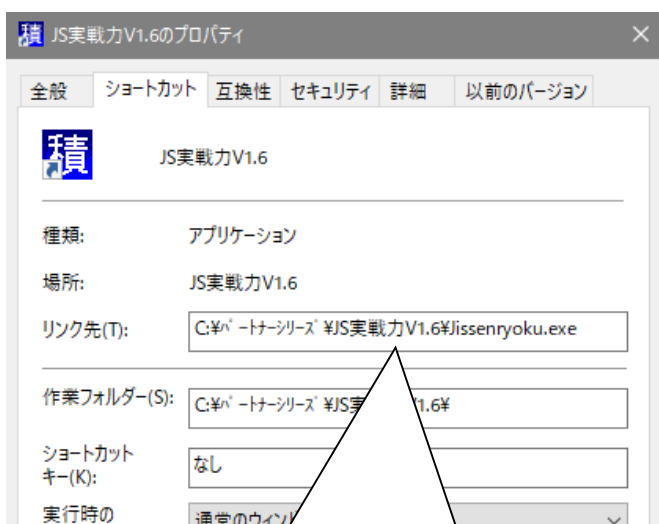

積算ソフトの更新方法

2019年4月吉日

①お使いのソフトのバージョン情報を確認します。

※積算（連動）を起動していただくと、バージョンメニューに表示されています。

②ソフトのインストール先を確認します。

インストール先は、デスクトップ等のアイコンを右クリックして、プロパティを表示すると確認出来ます。

③ホームページを開きます。(<http://www.i-js.co.jp>)

④「改元に伴うプログラムの更新について」をクリックします。

専用のページが表示されます。

⑤画面を下にスクロールすると、ソフトのバージョンごとにダウンロードがあります。

お使いの積算ソフトのバージョンを選択してください。

バージョン右の「ダウンロード」をクリックします。

クリックします。

J S 楽打－連動 L 楽打 2 楽打 1	Ver.7.0S/Ver.7.5S	▶ ダウンロード	
	Ver.8.0S	▶ ダウンロード	
J S 楽打－連動 P r o J S 楽打－連動 L P r o 楽打 R	Ver.3.0S	▶ ダウンロード	
	Ver.4.0S/Ver.4.5S	▶ ダウンロード	
	Ver.5.0S/Ver.5.5S	▶ ダウンロード	
	Ver.6.0S	▶ ダウンロード	
J S 実戦力－連動 J S 実戦力－連動 L J S 実戦力－連動 J r J S 実戦力－連動 L J r	Ver.1.5/Ver.1.5SE	▶ ダウンロード	
	Ver.1.6/Ver.1.6S/ Ver.2.0S/Ver.2.5S/ Ver.3.0S/Ver.3.5S/ Ver.4.0S/	▶ ダウンロード	
	Ver.5.0S/Ver.5.5S/ Ver.6.0S	▶ ダウンロード	